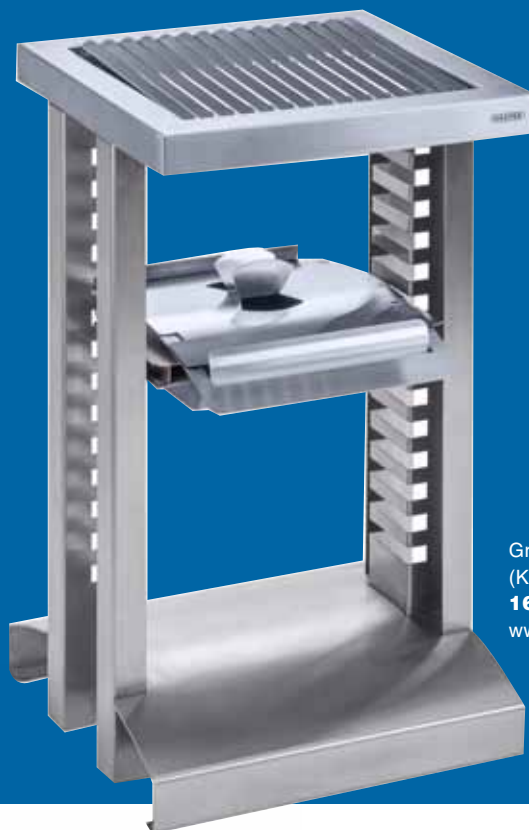

Stále oblíbenější jsou posuvné dveře s vysokým leskem. Design podtrhuje tichý provoz a osazení stavebního pouzdra do stěny bez nutnosti instalace zárubní, [www.sapeli.cz](http://www.sapeli.cz)

### Gril s nastavitelným topeništěm

Nejmenší z grilů Kasper, vyrobený z kvalitní broušené nerezové oceli, se vzhledem ke svému kompaktnímu tvaru hodí na menší zahrady a terasy domů. Jeho hlavním užitečným prvkem je polohovatelné topeniště na dřevěné uhlí, které je snadno přístupné a umožňuje individuální nastavení intenzity tepla. Vypečený omastek z roštu je odváděn do samostatné nádoby.